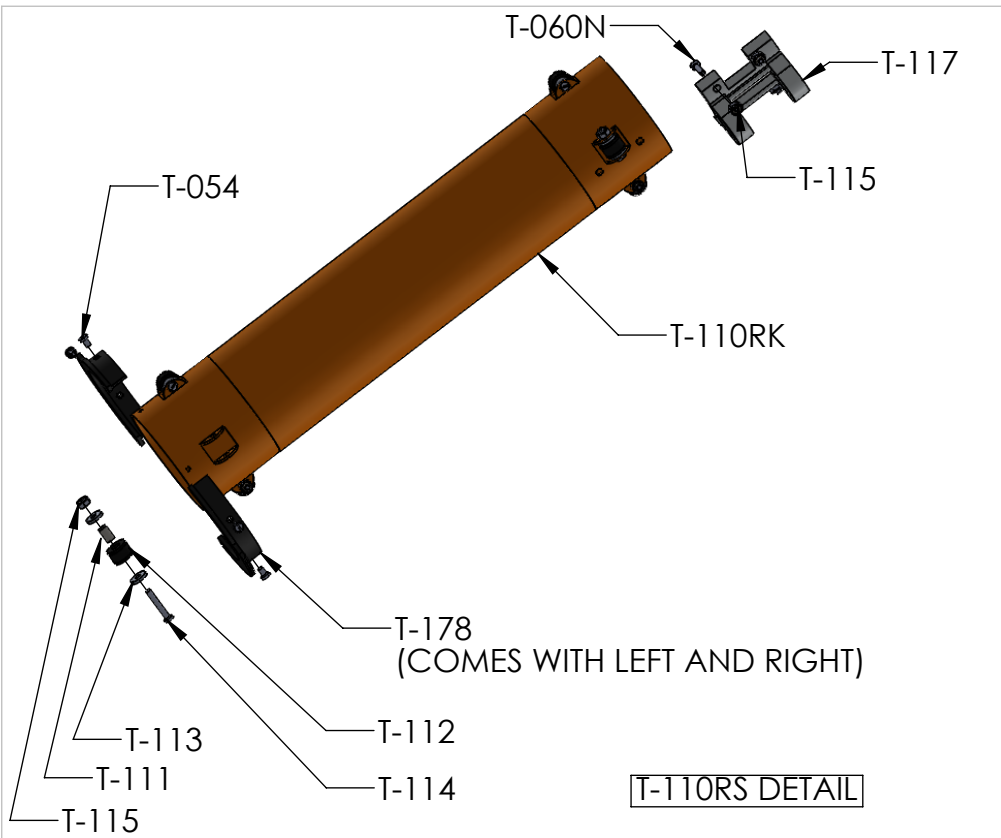

*A - FOR METAL, ORDER T-165

T-BAND3

T-BAND4

T-BAND2

T-130LP

T-137NS

T-135S

T-163

T-208

T-129

T-139RG

T-139

T-138S

BAND DETAIL

MAIN TUBE

PG 3/4

T-BAND2 DETAIL

T-BAND4 DETAIL

T-BAND3 DETAIL

T-135S DETAIL

MAIN TUBE

PG 4/4