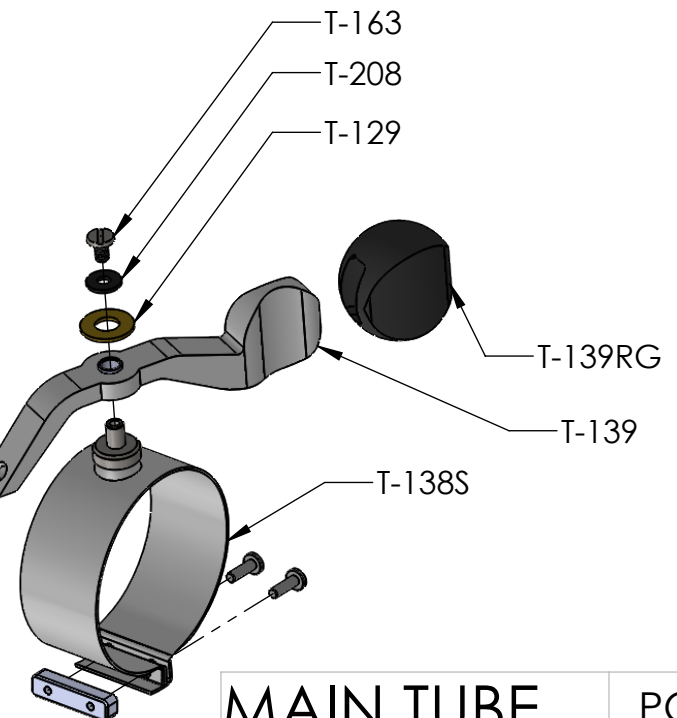

*A - FOR METAL, ORDER T-165

T-BAND3

T-BAND4

T-BAND2

T-130LP

T-137NS

T-135S

T-163

T-208

T-129

T-139RG

T-139

T-138S

BAND DETAIL

MAIN TUBE

PG 3/4

T-BAND2 DETAIL

T-BAND4 DETAIL

T-BAND3 DETAIL

T-135S DETAIL

MAIN TUBE

PG 4/4